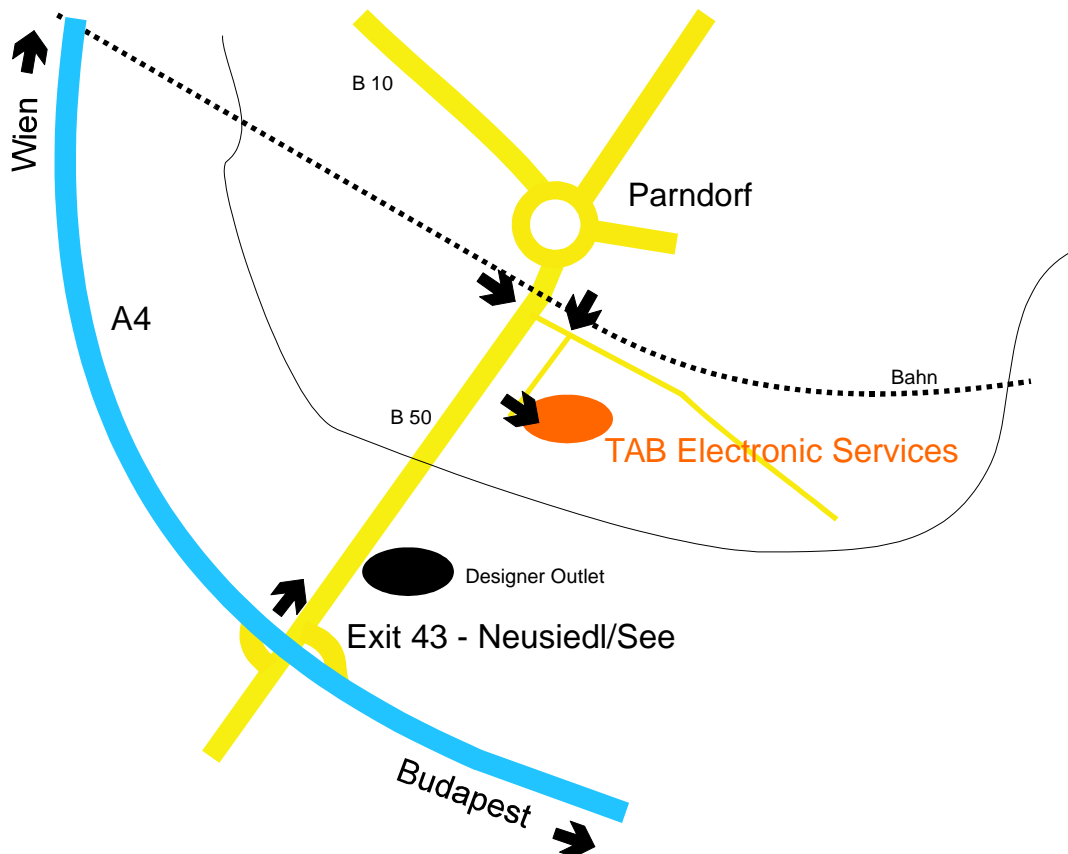

TAB Electronic Services GmbH & CoKG
Wirtschaftspark Parndorf
7111 Parndorf

Phone: +43 2166 20155-0
Mail: es@tab.at

TAB Electronic Services Parndorf

Deutsch:

- Verlassen Sie die Autobahn A4 an der Anschlußstelle 43 Neusiedl/See und biegen Sie nach links Richtung Parndorf (B50) ab.
- Nach ca. 1km erreichen Sie das Ortschild "Parndorf". Nach weiteren 100m biegen Sie von der B50 nach rechts ab.
- Biegen Sie in die erste Querstrasse rechts ab. Sie sehen sofort auf der linken Seiten das TAB-Gebäude.

Englisch:

- *Leave the motorway A4 at Exit 43 Neusiedl/See. Turn left towards Parndorf (B50).*
- *After app. 1km you reach the sign "Parndorf". 100m later turn to the right off the B50.*
- *Take the first cross-road to the right. You will immediately see the TAB-building on the left hand side.*